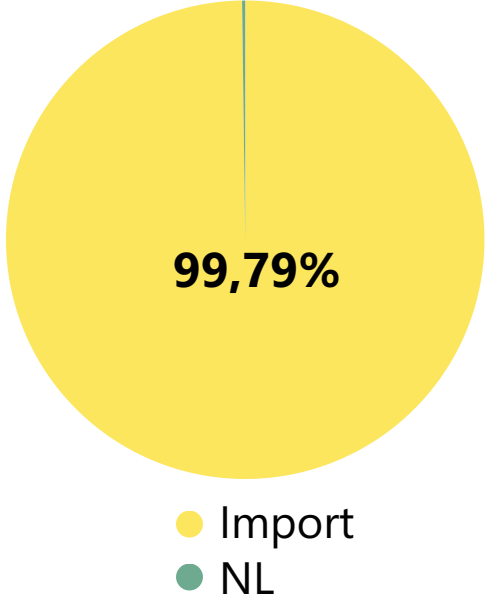

STROOMMETIKET / 2025

Deze gegevens worden gecontroleerd door de overheid via de Autoriteit Consument & Markt (ACM)

Energiemix

Herkomst

Specificatie energiemix

Milieuconsequenties CO²

Kernafval (g/KWh)	0,00299
CO² (g/kWh)	0