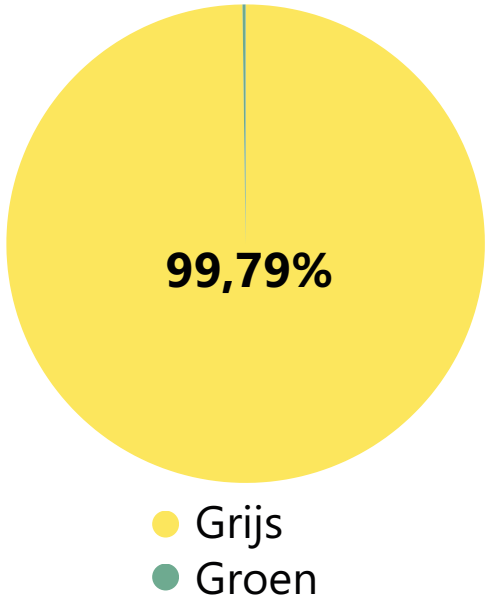

STROOMMETIKET / 2025

Deze gegevens worden gecontroleerd door de overheid via de Autoriteit Consument & Markt (ACM)

Energiemix